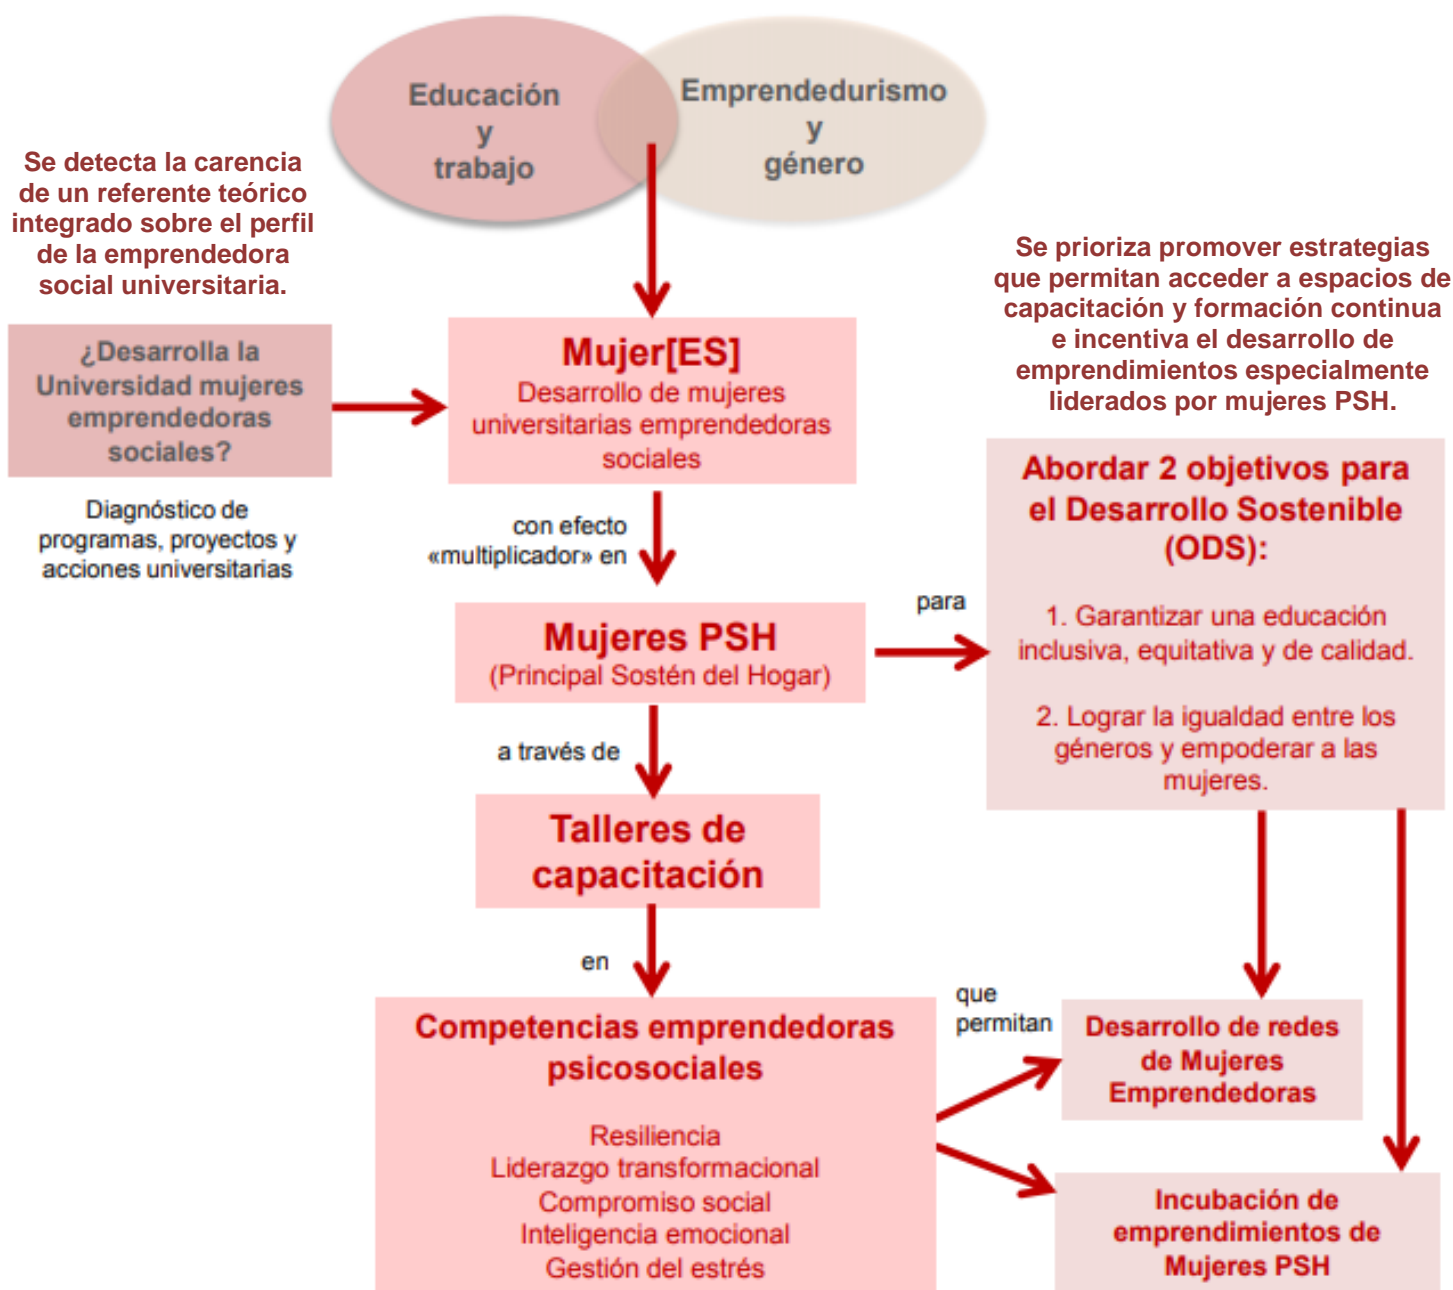

# Proyecto Mujer[ES]

Hacia el desarrollo de mujeres emprendedoras sociales

Dra. Yamila Fernanda SILVA PERALTA

yamilasilvaperlata@gmail.com

Univ. Nacional de Mar del Plata. CONICET. Argentina.

Este proyecto fue diseñado como “prueba piloto” para impactar de manera multiplicadora y promover el desarrollo de redes de asociatividad internacionales entre mujeres emprendedoras sociales universitarias y de la comunidad con miras a “incubar” equipos de emprendedoras “multiplicadoras” y, a la vez, gestar programas/ proyectos/ acciones de cooperación con impacto en la población de mujeres PSH de América Latina y el Caribe.